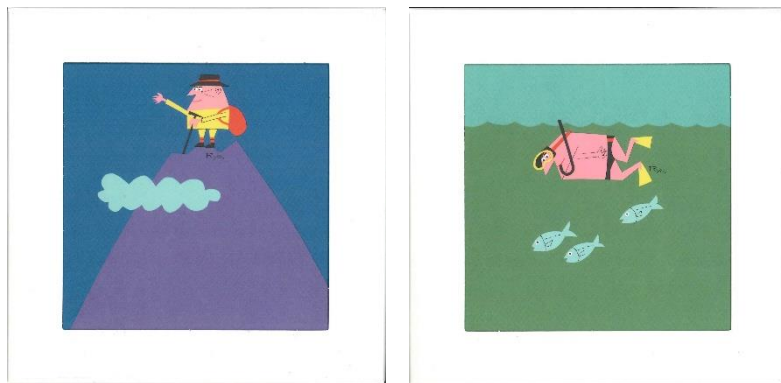

## ■柳原良平オリジナル「アートワレ」

2柄、各 1,760 円(税込)

5回分(約1日分)／抗菌・消臭凝固剤／使用期限 10 年

本体サイズ 17×17×2.5 cm

インテリアになる備蓄用トイレ「アートワレ」(まいにち株式会社)の柳原良平バージョンを数量限定で販売します。

普段はお部屋に飾れるアートパネルで、中には災害・緊急時に使えるトイレセット一式が入っています。

「見せる防災」を暮らしの中に取り入れませんか。