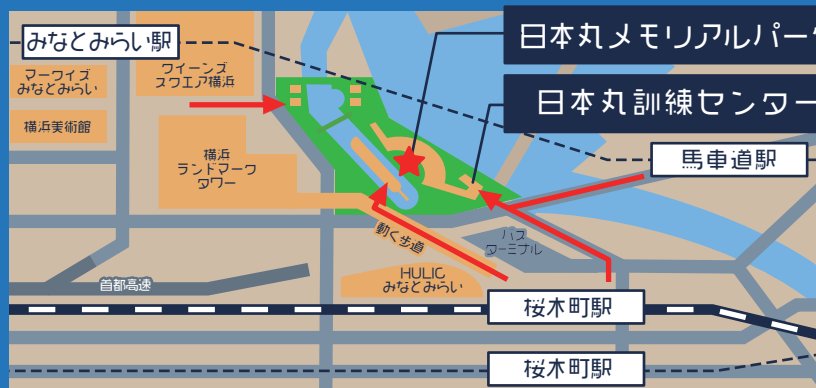

Gibraltar
ジブラルタ生命

みんな集まわ

ジブラルタ フェスティバル

2022年11月19日(土) 11:00 ~ 15:30

開催場所…日本丸メモリアルパーク

雨天時は 11:00 ~ 14:00

日本丸訓練センター(第一・二会議室)

すべて
無料

※販売は別

遊ぶ!

縁日
体験スポーツ
ボッチャ

買う!

フッキー
みかんアンパン
ジャム&雑貨

観る!

コーラス
フラダンス
キッズダンス
ジャンベ

※雨天中止

募金活動

あしなが育英会

集められた募金は、障がいを持つ親のお子様や
親を亡くしたお子様の学業奨学金として使用します。

アクセス

JR 根岸線
市営地下鉄ブルーライン
「桜木町駅」

みなとみらい線
「みなとみらい駅」「馬車道駅」

各駅より
徒歩5分

注意事項

- 駐車場のご用意はございません。公共交通機関での来場をお願いいたします。
- 貴重品やお荷物は各自で管理をお願いいたします。
- 会場ではお持ち帰り用の袋の用意はございません。各自でご用意をお願いいたします。

主催：ジブラルタ生命保険株式会社 横浜支社

お問合せ先：開催日前 045-277-0191(平日10時~15時)

開催当日 080-2004-7536(代表者：星野/開催時間内)