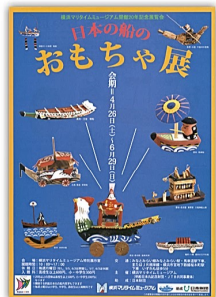

平成15年度 英国の日本人展 1862-2001

平成15年度 企画展 横浜港と京浜工業地帯

平成16年度 企画展 横浜港を彩った客船

平成16年度 特別公開 タイタニック 日本人生存者の手記

平成17年度 企画展 日本海運の近代化ー海から富国強兵を支えたものー

平成18年度 企画展 クイーンエリザベス2と横浜港の30年

平成18年度 秘蔵コレクション 船の模型展

平成19年度 横浜港の船の絵師 萩原富吉展

平成19年度 企画展 セーラー服と縞のシャツ その由来と広がり

平成19年度 横浜・港の鉄道写真展

平成20年度 日本の船のおもちゃ展

平成20年度 企画展 捕鯨と日本人ー文化としての捕鯨ー

平成21年度 企画展 横浜開港祭展ー50年・100年・150年ー

平成21年度 錦絵・古写真に見る幕末・明治の横浜港のにぎわい展

平成21年度 「横浜の帆船日本丸」募集写真展

平成21年度 豪華客船インテリア画展