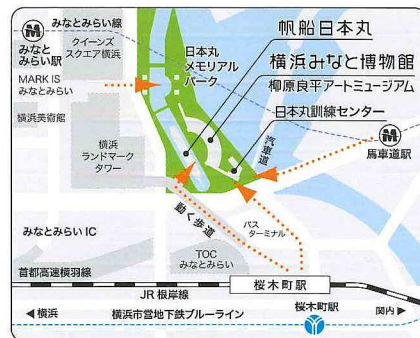

宝船と七福神

柳原良平
アートミュージアム
[特集展示]

宝船と七福神は柳原良平がよく描いたテーマです。絵本『どんぶらどんぶら七福神』（みきつきみ 文・柳原良平 画、2011（平成23）年、こぐま社）の原画やリトグラフなど、柳原が好んで描き続けた宝船と七福神の作品をお正月に合わせて公開します。にぎやかでおめでたい作品をお楽しみください。

柳原良平アートミュージアムのイベント

2019開運七福神スタンプラリー in柳原良平アートミュージアム

期間=2019年1月1日[火・祝]→1月14日[月・祝]
博物館常設展示室、柳原良平アートミュージアムに置かれた、七福神の絵柄のスタンプを集めて回ります。

今回の柳原良平アートミュージアム特集展示

オープン1周年記念「ボクが好きな客船」

会期=2019年3月26日[火]→8月25日[日]
柳原良平が乗船した客船や好きだった内外の客船を描いた作品を展示します。

柳原良平アートミュージアムオープン1周年記念イベント

柳原良平のアニメーション作品上映会

日時=4月6日[土] 14:00~16:00
場所=日本丸訓練センター 参加費=1人500円
柳原良平が製作、監督した作品を上映します。事前申込制。抽選。参加ご希望の方は、往復はがきに参加者全員の住所、氏名、電話番号をご記入の上、横浜みなと博物館「アニメーション上映会」係までお申し込み下さい。3月27日(水)必着。

今回の横浜みなと博物館の展覧会

企画展 横浜船渠ドック物語

会期=2019年2月2日[土]→3月24日[日]
約20年ぶりの第一号ドックのドライアップにあわせて、旧横浜船渠(後の三菱重工横浜造船所)のドックの歴史や役割を紹介します

● JR根岸線、市営地下鉄ブルーライン桜木町駅下車 徒歩5分
● みなとみらい線みなとみらい駅・馬車道駅下車 徒歩5分

横浜みなと博物館

〒220-0012 横浜市西区みなとみらい2-1-1
帆船日本丸記念財団・JTBコミュニケーションデザイン共同事業体
TEL 045-221-0280 (代表) FAX 045-221-0277
<http://www.nippon-maru.or.jp/>