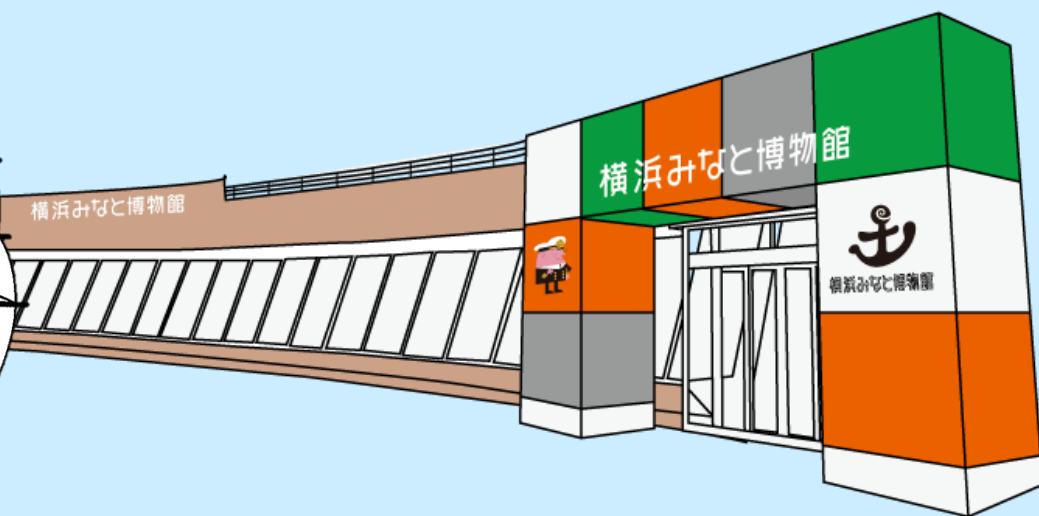

### ●横浜みなと博物館 (柳原良平アートミュージアム含む) 単館券●

	単館券 (団体割引)
一般	400円 (350円)
65歳以上	250円 (200円)
小・中・高校生	200円 (150円)

※団体割引の適用は、小学生以上の方が20名様以上の場合です。  
※土曜日は、小・中・高校生は100円の特別料金になります。  
※休館日など詳細はWebサイトにてご確認ください。

工事のため休館

通常どおり  
開館中