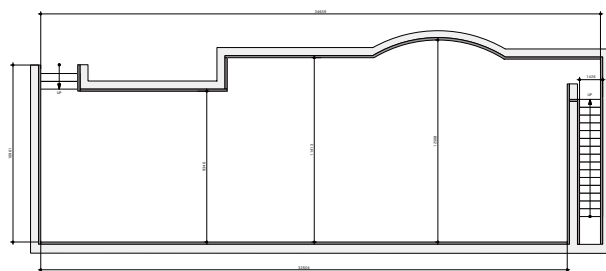

小イベント等で可能な横浜港内を望めるスペースです。
CMドラマ撮影など、背景に映る横浜港の景色が抜群です。

イベント開催時の利用(アリーナ、芝生広場とのセット利用可)、
アフターコンベンション・ユニークベニュー、撮影としての活用などに。

ご利用可能時間

原則 9:00~17:00

上記時間外で撮影等で
利用希望の場合は応相談

広 さ

使用可能
スペース

400㎡

定 員

利用方法により異なります。

飲食
可能

設備・備品類

- ■貸出備品・設備はお問い合わせください。

利用可能日

- ■休館日を除く(要問合せ)

注意事項

- ■利用後の原状回復(設置物の撤去等)をお願いします。
  ゴミ等は全てお持ち帰りください。
- ■原則音出し不可。
- ■利用時間に設営、撤去時間を含みます。