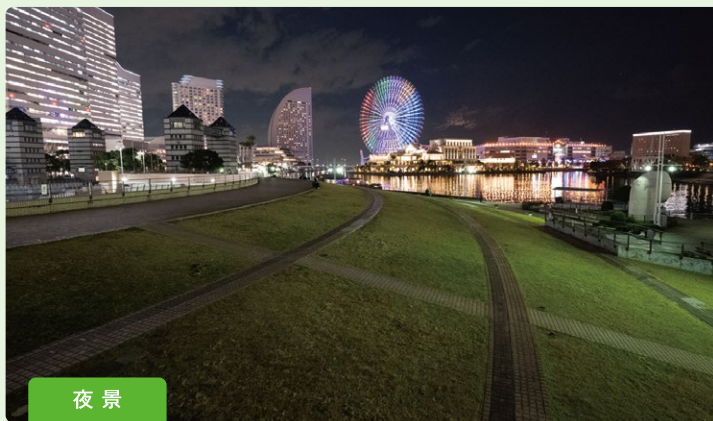

横浜港内を望む海辺の広場です。なだらかな傾斜の緑地で、海を眺めながら、野外イベントや撮影に。

イベント開催、アフターコンベンション・ユニークベニュー、撮影など、ご利用可能です。

夜景

ご利用可能時間

原則 9:00~17:00

上記時間外で撮影等で
利用希望の場合は応相談

広 さ

使用可能
スペース